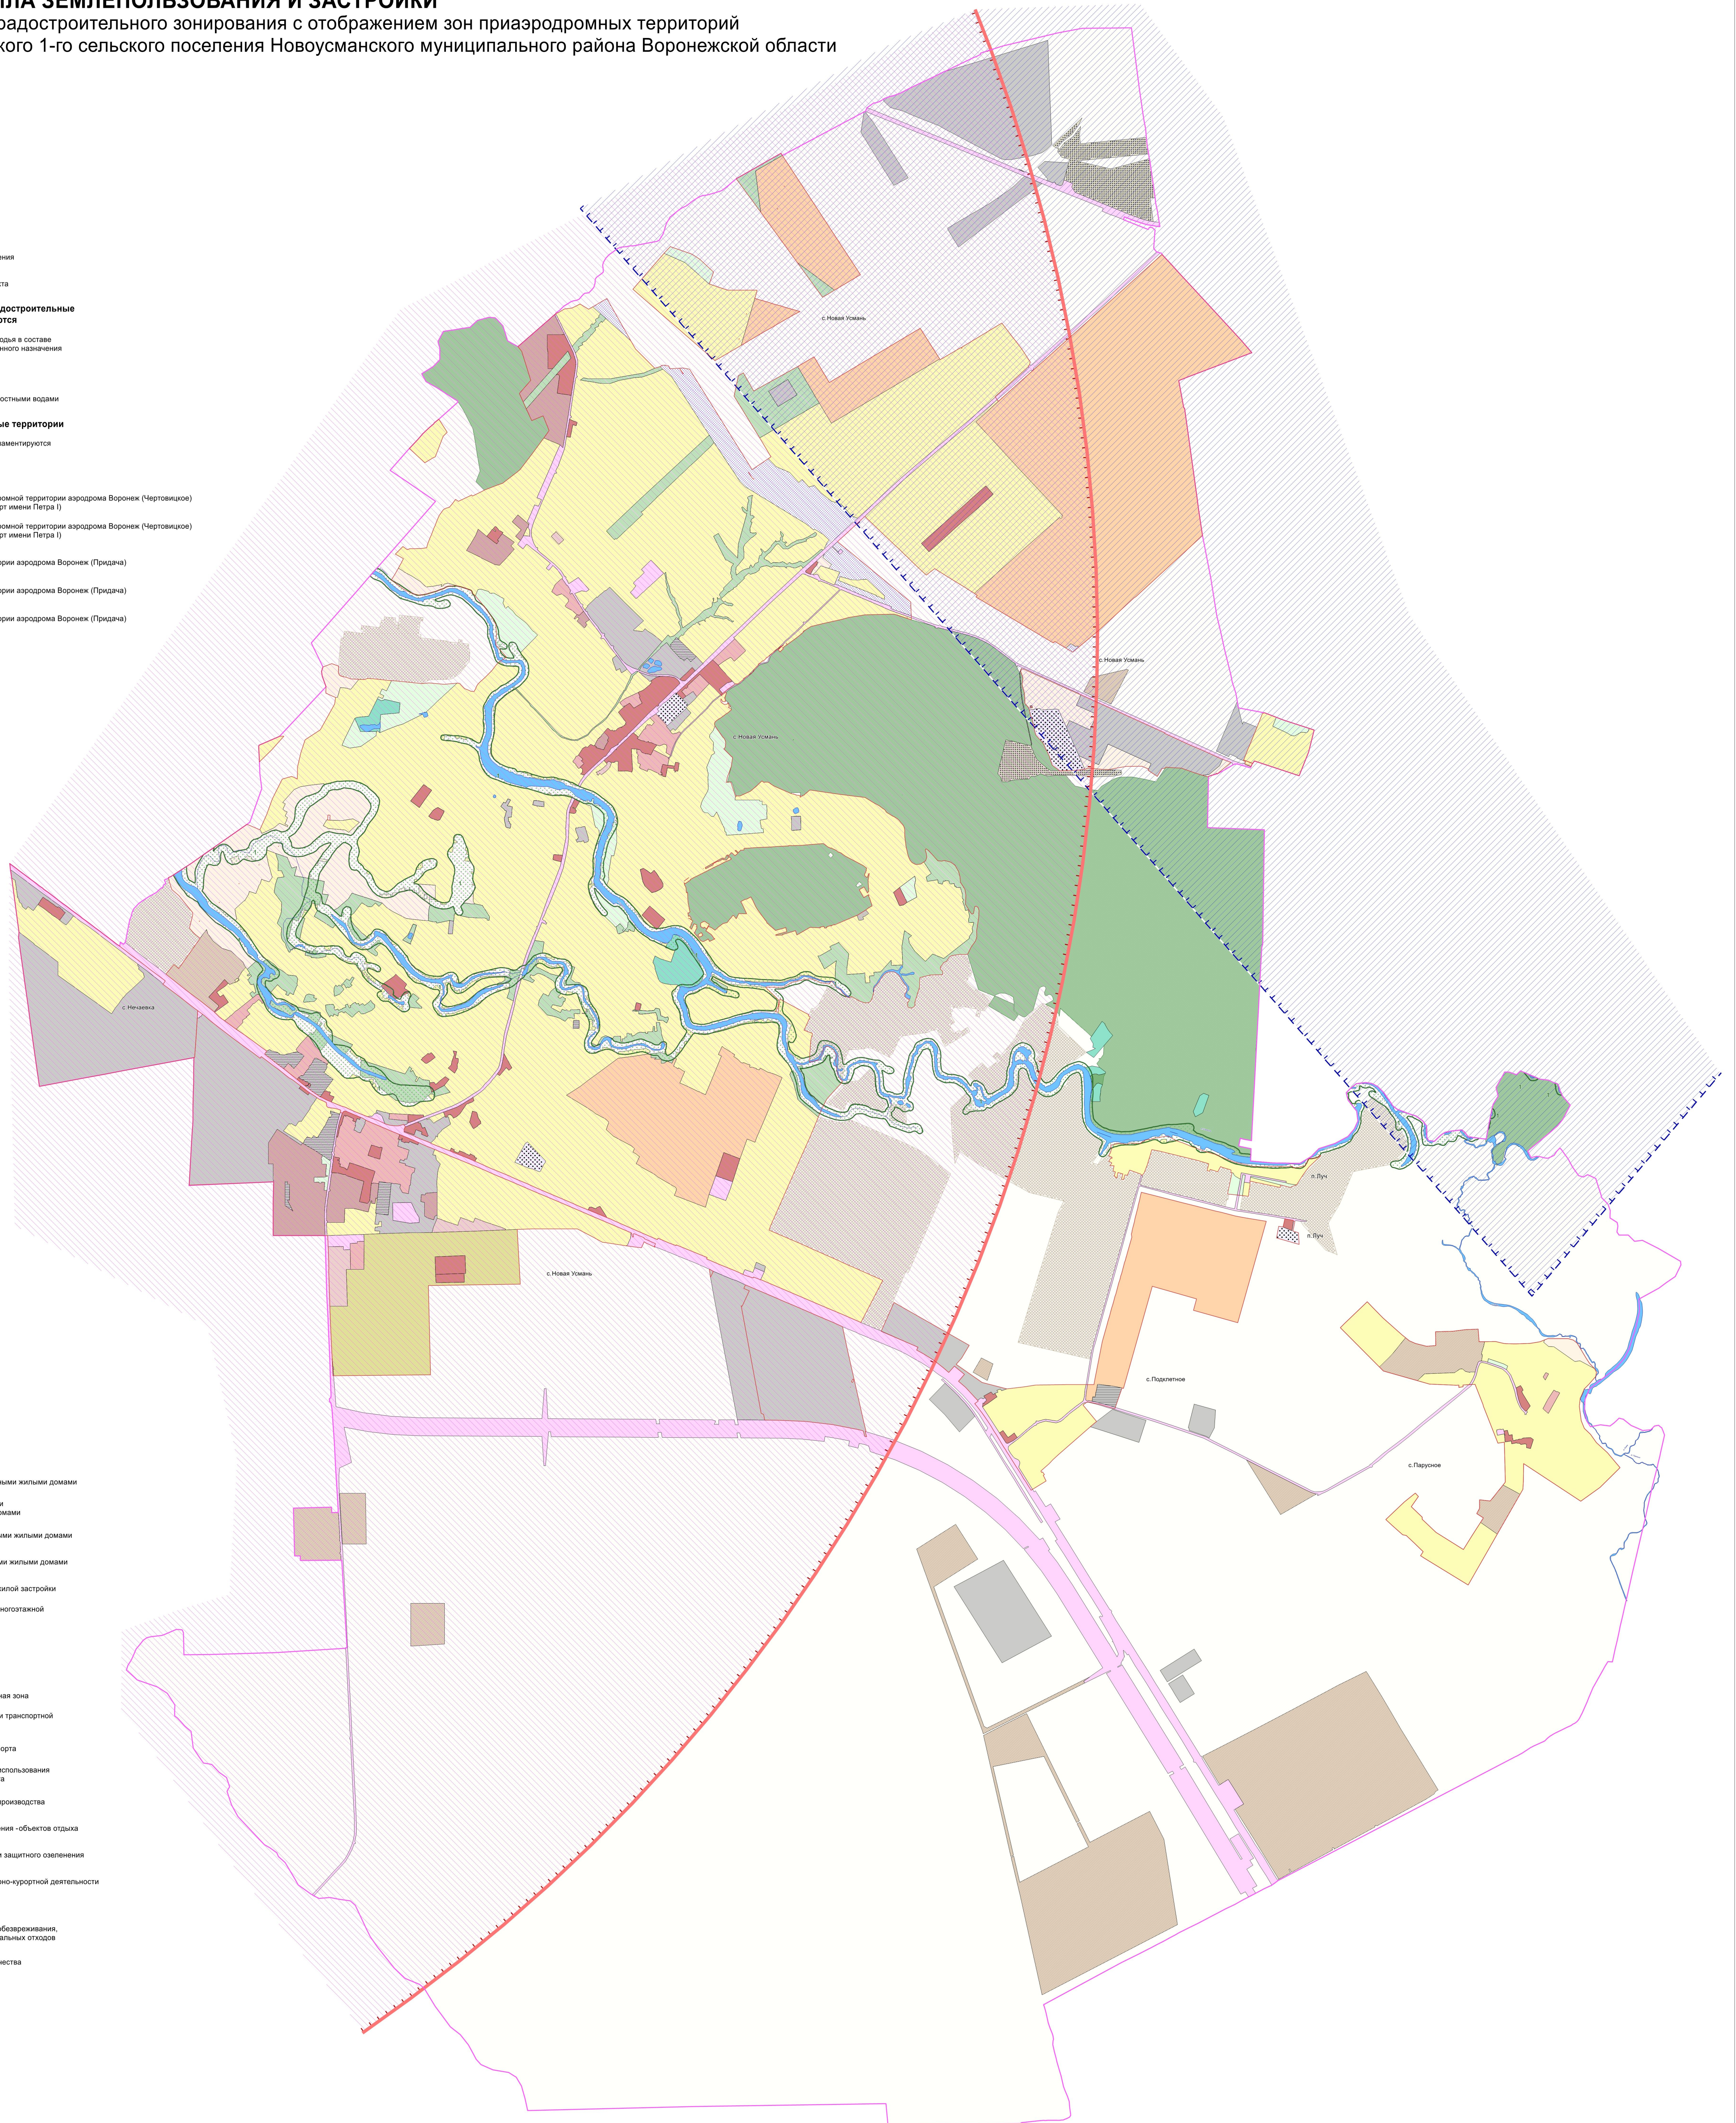

Приаэродромная территория

- ПОДЗОНА №3 Приаэродромной территории аэродрома Воронеж (Чертовицкое) (международный аэропорт имени Петра I)
- ПОДЗОНА №5 Приаэродромной территории аэродрома Воронеж (Чертовицкое) (международный аэропорт имени Петра I)
- ПОДЗОНА №3 Приаэродромной территории аэродрома Воронеж (Придача)
- ПОДЗОНА №5 Приаэродромной территории аэродрома Воронеж (Придача)
- ПОДЗОНА №6 Приаэродромной территории аэродрома Воронеж (Придача)

Виды территориальных зон

- Зона застройки индивидуальными жилыми домами
- Зона застройки малоэтажными многоквартирными жилыми домами
- Зона застройки среднетажными жилыми домами
- Зона застройки многоэтажными жилыми домами
- Зона многофункциональной жилой застройки
- Зона многофункциональной многоэтажной жилой застройки
- Общественно-деловая зона
- Производственная зона
- Производственно-коммунальная зона
- Зона улиц, дорог инженерной и транспортной инфраструктуры
- Зона трубопроводного транспорта
- Зона сельскохозяйственного использования в границах населенного пункта
- Зона сельскохозяйственного производства
- Зона рекреационного назначения - объектов отдыха
- Зона природных территорий и защитного озеленения
- Зона туристической и санаторно-курортной деятельности
- Зона ритуальных объектов
- Зона обработки, утилизации, обезвреживания, размещения твердых коммунальных отходов
- Зона садоводства и огородничества

МАСШТАБ 1:25000